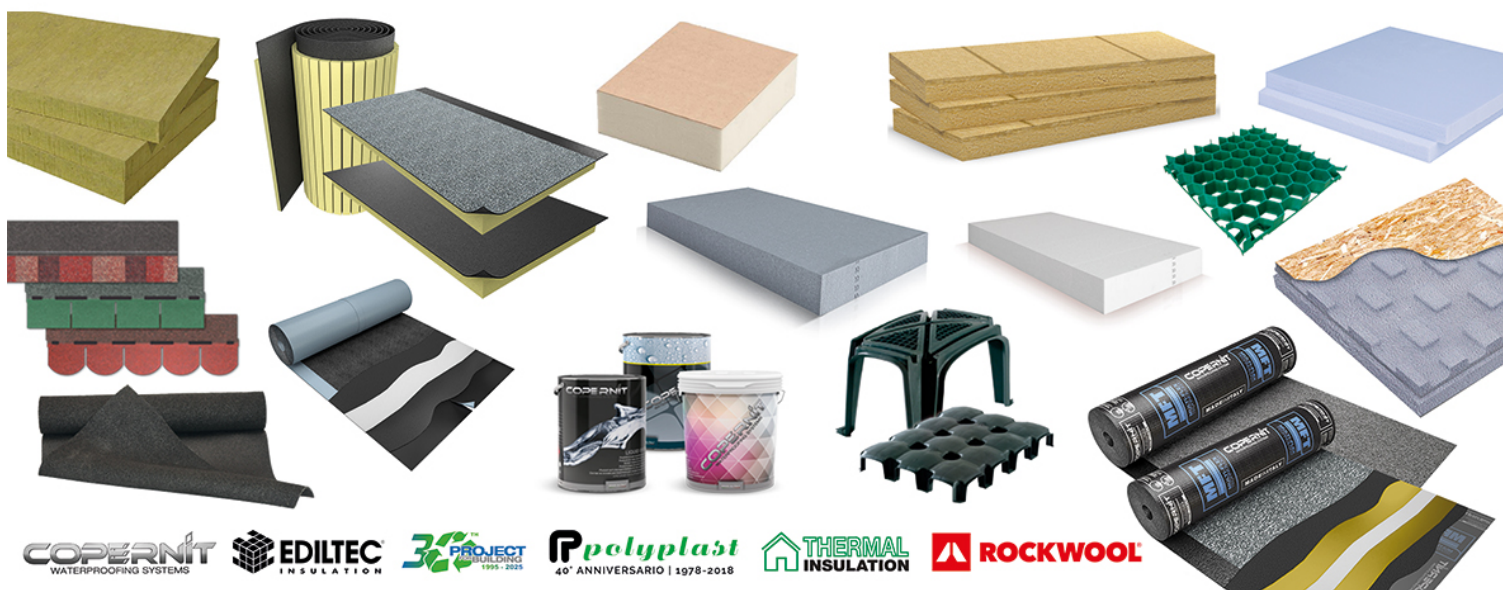

**Marche
Isolanti**

☐ 348.5727344
☐ 340.9655261
☐ 340.9674477

LUN-VEN 08:30/12:00 - 14:30/18:00

LISTINO PREZZI

1/2025

**MEMBRANE IMPERMEABILIZZANTI · ISOLANTI TERMICI · ISOLANTI ACUSTICI · ISOLANTI ACCOPPIATI · TETTI VENTILATI
CASSERI PER VESPAI · SISTEMA DI ISOLAMENTO TERMICO A CAPPOTTO · VERNICI PROTETTIVE PER GUAINE · GUAINE LIQUIDE**